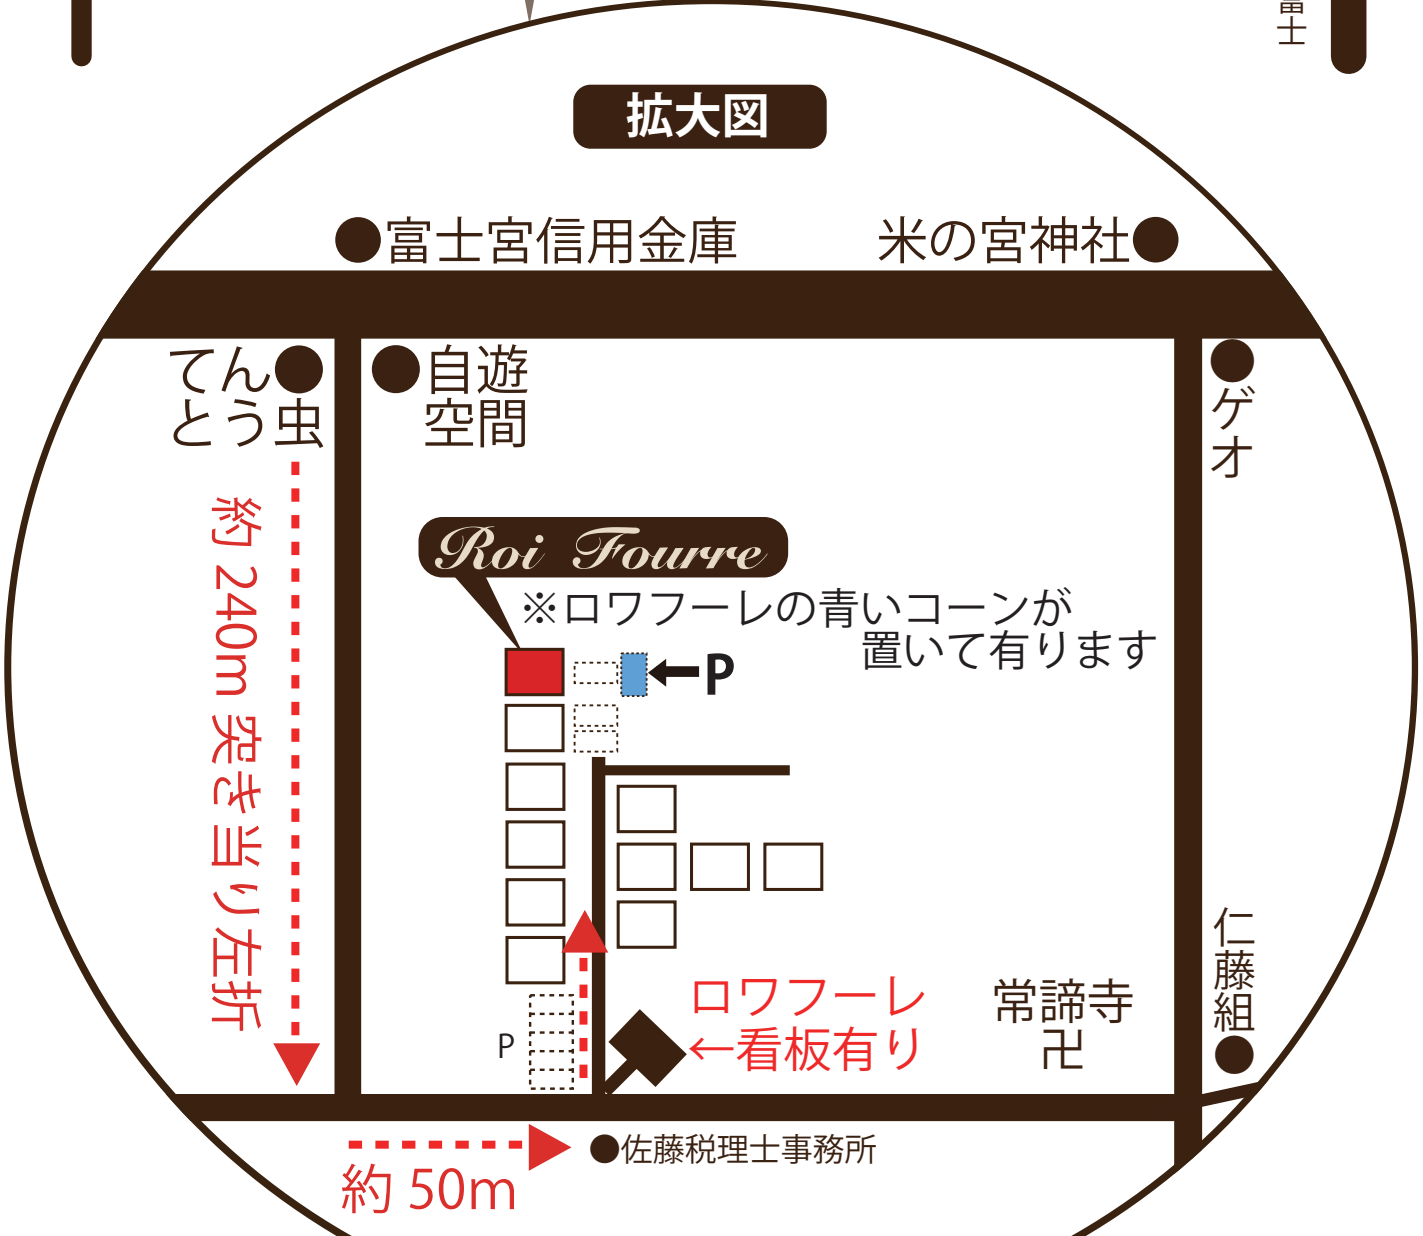

**拡大図**

※拡大図部分は新しい住宅地のためナビに表示されない場合がございます

※ロワフーレ専用駐車場にはロワフーレの青いコーンが置いて有ります

Roi Fourre 代表 青山 三智子  
〒416-0906 富士市本市場 67-12 B 号  
TEL.(0545)62-7687 mail: info@roifourre.com